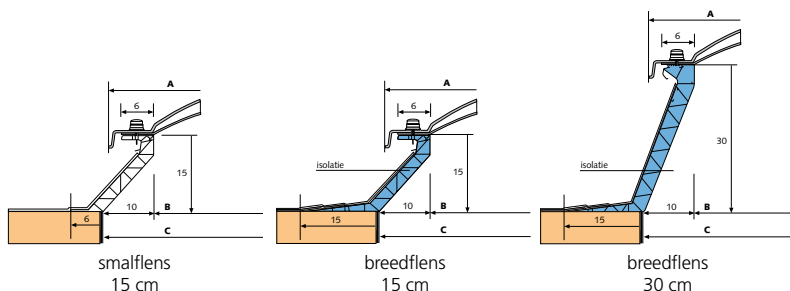

PVC OPSTANDEN

PVC opstanden zijn van UV-bestendig PVC gemaakt.

Het gebruikte PVC is volledig recyclebaar.

Er zijn 3 verschillende soorten opstanden verkrijgbaar.

- PVC Smalflens 15 cm hoog
  (dakuitsparing (C) = dagmaat (B) + 20 cm)
- PVC Breedflens 15 cm hoog
  (dakuitsparing (C) = dagmaat (B) + 20 cm)
- PVC Breedflens 30 cm hoog
  (dakuitsparing (C) = dagmaat (B) + 20 cm)