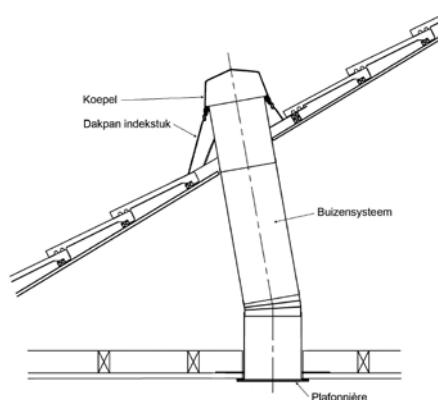

MATEN EN MOGELIJKHEDEN

De BIK TubeLight is verkrijgbaar met een diameter van 250 en 350 mm, in een plat dak- en een schuin dakuitvoering. Naast de verschillende sierringen voor de plafonnière zijn er diverse accessoires voor de BIK TubeLight. Zo kan er gekozen worden voor een kunstlichtarmatuur en - als men het daglicht wil dimmen - TubeDimmer.

Zie www.bik.nl voor meer informatie.