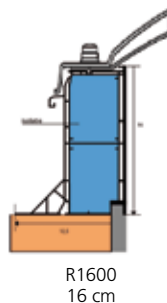

RECHTE OPSTANDEN R1600

De opstand R1600 is een haakse opstand. Door het materiaal en brandklasse C is de opstand zeer eenvoudig met zowel koude als warme kleefsystemen te verwerken. Tevens is de opstand geschikt voor mechanische dakbedekkingbevestiging. Deze opstand is vierwandig en polystyreen geïsoleerd ($U = 0.2 \text{ W/m}^2\text{K}$). Door de vormgeving is de lichtopbrengst hoger dan met een reguliere opstand. Daarnaast is de R1600 voorzien van een aftimmergroef. Om deze te gebruiken dient u de dakuitsparing 2,5 cm groter te maken.