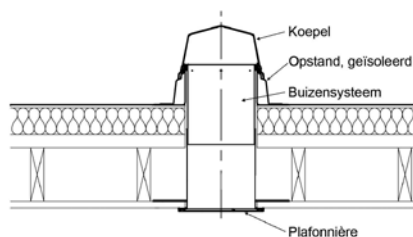

MATEN EN MOGELIJKHEDEN

De BIK TubeLight is verkrijgbaar met een diameter van 250 en 350 mm, in een plat dak- en een schuin dakuitvoering. Naast de verschillende sierringen voor de plafonnière zijn er diverse accessoires voor de BIK TubeLight. Zo kan er gekozen worden voor een kunstlichtarmatuur en - als men het daglicht wil dimmen - TubeDimmer.

Zie www.bik.nl voor meer informatie.