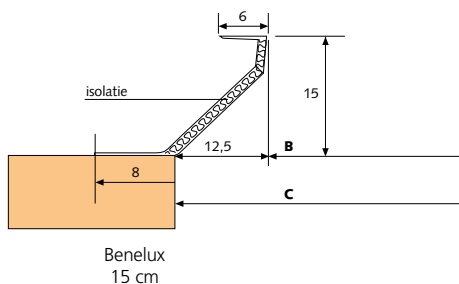

RECHTE OPSTANDEN R1600

De opstand R1600 is een haakse opstand. Door het materiaal en brandklasse C is de opstand zeer eenvoudig met zowel koude als warme kleefsystemen te verwerken. Tevens is de opstand geschikt voor mechanische dakbedekkingbevestiging. Deze opstand is vierwandig en polystyreen geïsoleerd ($U = 0.2 \text{ W/m}^2\text{K}$). Door de vormgeving is de lichtopbrengst hoger dan met een reguliere opstand. Daarnaast is de R1600 voorzien van een aftimmergroef. Om deze te gebruiken dient u de dakuitsparing 2,5 cm groter te maken.