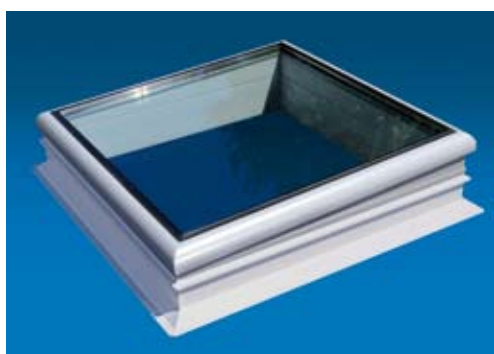

BIK GLASSLIGHT

  daksparing	GlassLight			
	GlassLight Renovatie Vaste uitvoering	GlassLight Renovatie Ventilerende uitvoering	GlassLight Vaste uitvoering	GlassLight Ventilerende uitvoering
40 x 70	€ 709	€ 1158	€ 978	€ 1427
60 x 60	€ 736	€ 1181	€ 1007	€ 1453
60 x 90	€ 780	€ 1243	€ 1064	€ 1527
70 x 70	€ 768	€ 1225	€ 1051	€ 1508
80 x 80	€ 800	€ 1269	€ 1099	€ 1568
90 x 90	€ 845	€ 1325	€ 1157	€ 1637
100 x 100	€ 891	€ 1381	€ 1211	€ 1700
120 x 120	€ 1024	€ 1514	€ 1369	€ 1858

Overige maten zijn op aanvraag.