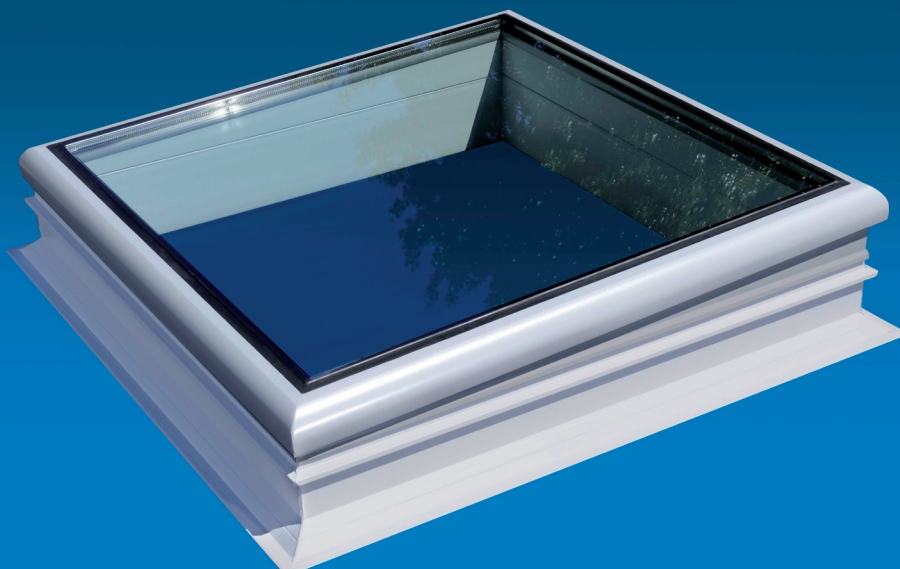

BIK GlassLight

Daglichtoplossingen in nieuw perspectief

BIK

GROOT IN DAGLICHTOPLOSSINGEN

Verlichtende architectuur

BIK GlassLight is een vernieuwende glazen daglichtoplossing van BIK. In dit product wordt een strakke vormgeving gecombineerd met een groot installatiegemak en een duurzaam karakter. In tegenstelling tot de traditionele bolling van een lichtkoepel heeft BIK GlassLight een vlak raam met een minimale hellingshoek. Door de strakke belijning past BIK GlassLight in elk interieur en exterieur.

Belijning BIK GlassLight

Voor een optimale afwatering heeft het vlakke glazen dakraam een - bijna onzichtbare - hellingshoek van 3° en is het glas vlak verlijmd. BIK GlassLight is maximaal 30 cm hoog waardoor het product geen concessie doet aan de architectuur van het gebouw. Doordat het glasoppervlak niet wordt onderbroken, blijft ook het uitzicht optimaal. BIK GlassLight is met het thermisch gescheiden aluminium frame een solide product. Door de materiaalkeuze en de verborgen bevestiging is BIK GlassLight een inbraakveilig product.

- Kwalitatief hoogstaand glasproduct
- Strakke vormgeving
- Hoge isolatiewaarde
- Optimale licht-en zichtopbrengst
- Renovatievariant voor bestaande lichtkoepels

Ook verkrijgbaar als renovatievariant

BIK GlassLight is tevens verkrijgbaar als renovatieproduct. Door het plaatsen van dit product op de oude opstand kan een koepel eenvoudig vervangen worden. Hiermee kan een bestaand daglichtproduct snel en voordelig worden verbeterd. Zowel de renovatievariant als de reguliere GlassLight kenmerken zich door een eenvoudige installatie.

Maten en uitvoeringen

BIK GlassLight is in diverse maten en uitvoeringen te verkrijgen. Zo kan er al een GlassLight geleverd worden vanaf 40 x 70 cm, de matenrange loopt op tot 100 x 240 cm. Om het klimaat in een ruimte te reguleren kan er gekozen worden voor een ventilerend raam. Uiteraard is het mechanisme waarmee de koepel wordt geopend volledig geïntegreerd en daarmee onzichtbaar.