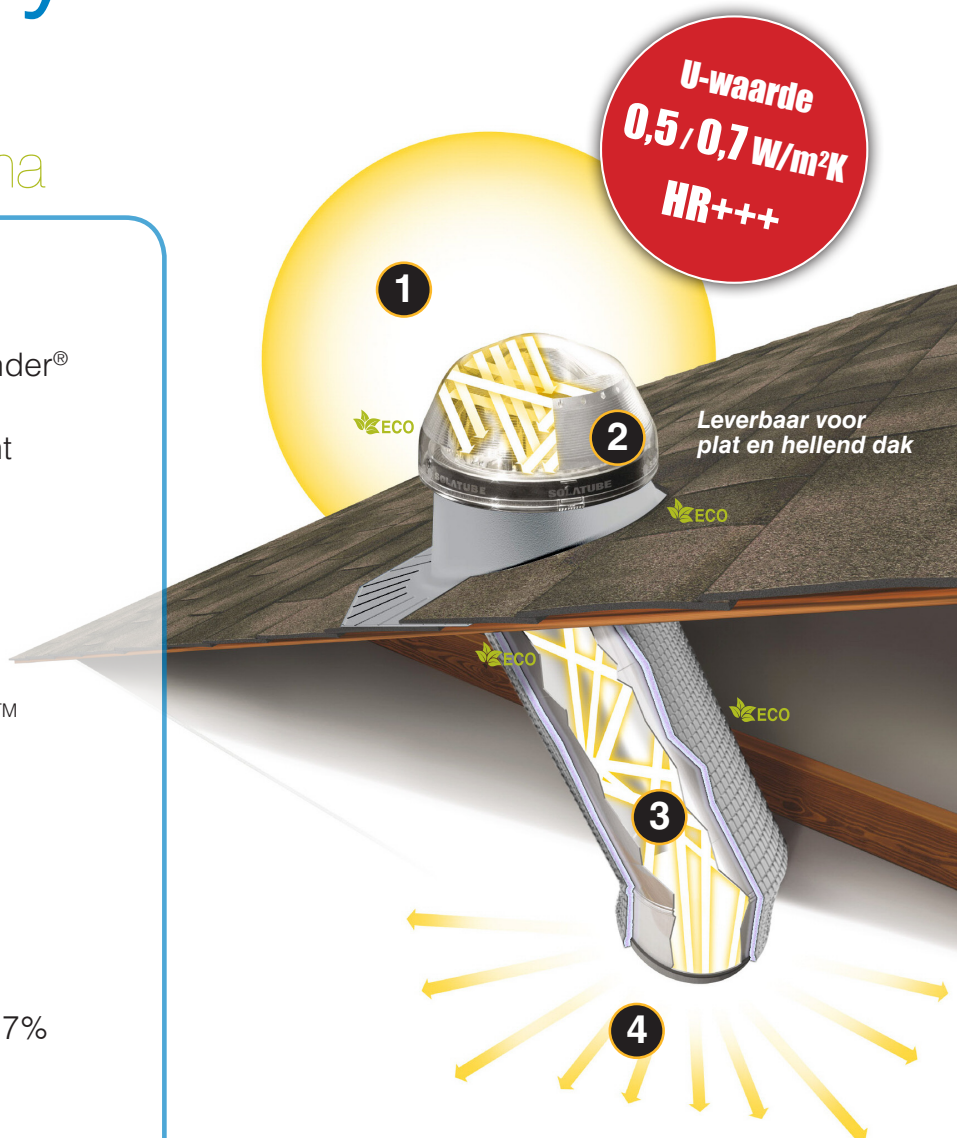

 buizen rondom isoleren

4 Plafondplaat

- venster met speciale structuur voor aangename verstrooiing
- dubbelwandig met extra effectlens

Solatube® Daglichtsystemen

TECHNISCHE FICHE | ENERGYCAREOPTIMA

Kenmerken	Solatube® 160 DS	Solatube 290 DS
Diameter Lichtopbrengst Vergelijkbaar met Te verlichten oppervlakte Verlengen	Ø 25 cm circa 522 - 2208 lumen Gloeilamp ca. 50-220 Watt 3 x 3 meter Tot 4 meter	Ø 35 cm circa 1079 - 4502 lumen Gloeilamp ca. 100-450 Watt 4 x 4 meter Tot 7 meter
Energiebesparing	Solatube 160 DS	Solatube 290 DS
U-waarde <i>Houdt de warmte in een ruimte</i>	0,5 W/m²K	0,7 W/m²K
Rw-waarde <i>Geluidsisolatie</i>	48 dB	49 dB
Samenstelling set	Omschrijving	
Lichtkoepel Binnenkoepel A-tube, bovenste lichtbuis Isolatielens B-tube, onderste lichtbuis Dakopstand Bevestigingsmateriaal Isolatie (niet meegeleverd)	Hoogwaardig acrylaat 3,25 mm, voorzien van Raybender® 3000 techniek en LightTracker™ reflector, kliksysteem voor montage Hoogwaardig acrylaat 3,25 mm, kliksysteem voor montage Lengte 30 cm, draaibaar tot hoek 30°, voorzien van koepelring en neopreen afsluitband Hoogwaardig acrylaat, te bevestigen op B-tube of bovenste verlengstuk Lengte 30 cm, draaibaar tot hoek 30°, voorzien van plafondring Plat dak: dubbelwandige aluminium dakopstand met neopreen isolatiemat Hellend dak: flexibel indekstuk met dakopstand en neopreen isolatiemat Beide geschikt voor dakpakket tot 38 cm. Schroeven, tape, zelfklevende borstelband, installatie instructie Gebruik isolatie met U-waarde 0,04 W/m²K bijvoorbeeld <i>Actis Triso Super 10</i> .	
Plafondplaat naar keuze	Venster en sierring met verwisselbare binnenlens	
Vusion™ <i>Sierring in wit / RVS-look</i> OptiView® <i>Sierring in wit / RVS-look</i>	Zeer fijne oppervlaktestructuur, prettig diffuus licht Speciale lensstructuur, diffuus licht, enige speelse lichteffecten	
Uitbreiding	Omschrijving	
Verlengbuis, C-tube Verlengbuis, D-tube Bochtstuk	Lengte 40 cm (werkende lengte: 35 cm) Lengte 61 cm (werkende lengte: 56 cm) Lengte 58 cm (werkende lengte: 50 cm), draaibaar tot 90°	
Accessoires op 240 V	Omschrijving	
Verlichtingsarmatuur Daglichtdimmer Bediening daglichtdimmer	Geschikt voor 240 Volt, E27 fitting, max. 75 Watt Vlinderklep, sluit lichtbuis grotendeels af, geschikt voor 240 Volt Relaischakelaar of afstandbediening voor vlinderklep	